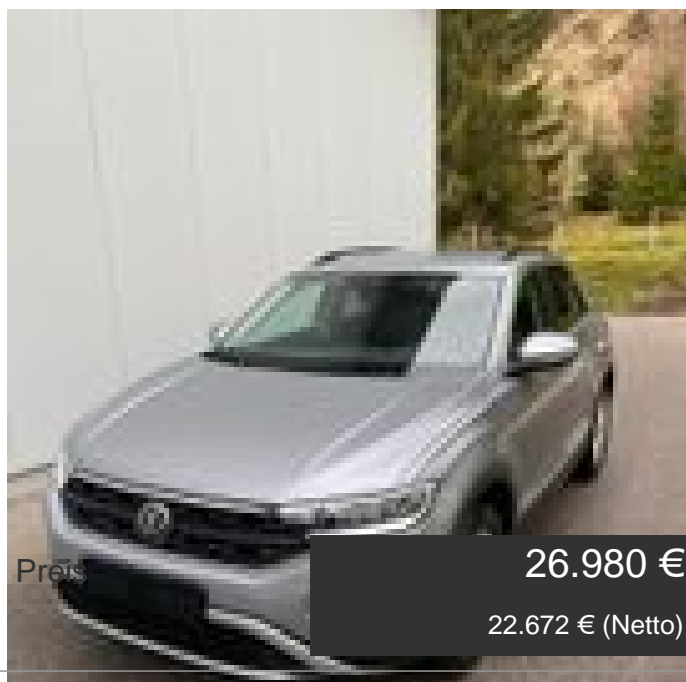

Volkswagen T-Roc Life 1,5 TSI ACT

BlueMot.Tech Nav.LED ,...

Details

Preis **26.980 €**
22.672 € (Netto)

Typ	Pkw
Leistung	110 KW / 150 PS
Laufleistung	6.950 km
Kraftstoff	Benzin
Anzahl Sitze	5
Anzahl Türen	4/5
Getriebe	Schaltgetriebe
Erstzulassung	08/2022
Farbe außen	Pyrit Silber Metallic/silber