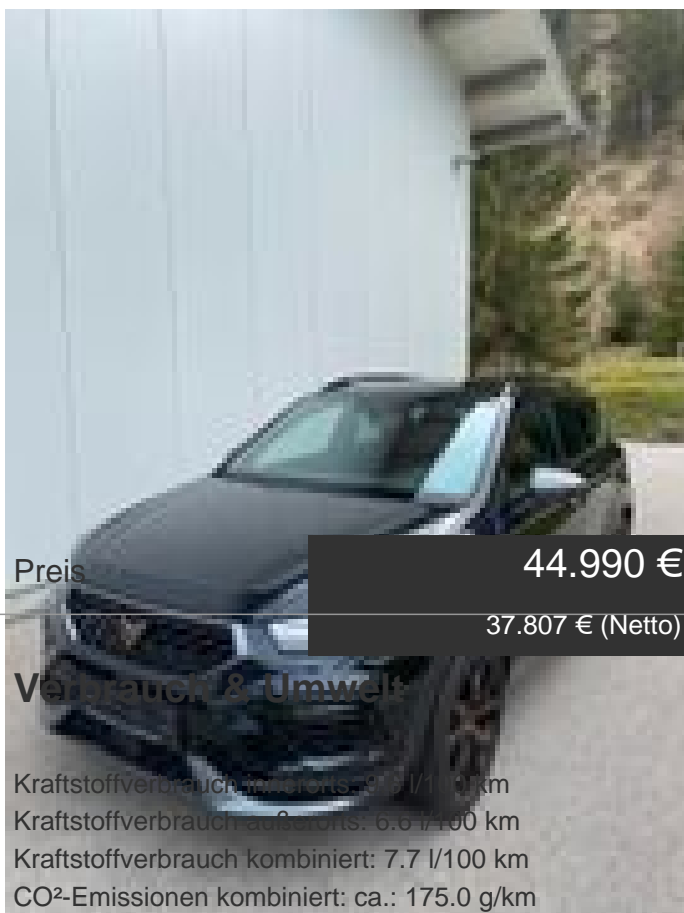

Cupra Ateca Basis 4Drive 4Drive2,0 TSI

LED,NAV,AHK,...

Details

Preis **44.990 €**
37.807 € (Netto)

Verbrauch & Umwelt

Kraftstoffverbrauch innerorts: 9,7 l/100 km
Kraftstoffverbrauch außerorts: 6,6 l/100 km
Kraftstoffverbrauch kombiniert: 7,7 l/100 km
CO₂-Emissionen kombiniert: ca.: 175,0 g/km
Emissionsklasse:
Umweltplakette: 1 (Keine)

Typ	Pkw
Leistung	221 KW / 300 PS
Laufleistung	7.000 km
Kraftstoff	Benzin
Anzahl Sitze	5
Anzahl Türen	4/5
Getriebe	Automatik
Erstzulassung	06/2022
Farbe außen	"magic" Schwarz/schwarz

Ausstattung

Kontakt

Bischofswiesen
Im Pfaffenfeld 18
83483 Bischofswiesen